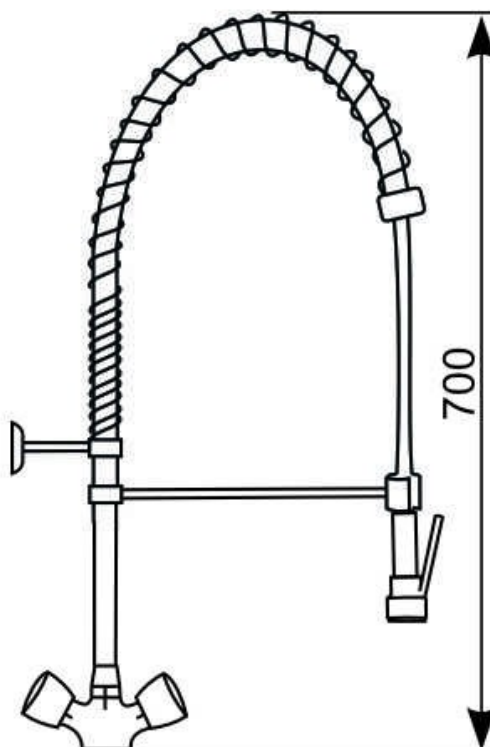

ART. MINI PLUS 01B

- Bateria zlewozmywakowa stojąca, jednocierownowa z pokrętkami bez wylewki.
- Głowice w korpusie: suwakowe.
- Średnica rury 17 mm.
- W komplecie: – wąż z obrotową końcówką,
– spryskiwacz [SP 3](#),
– wspornik mocujący baterię do ściany (możliwość regulacji dystansu),
– dwa zawory zwrotne,
– dwa wężyki przyłączeniowe w oplocie stalowym z końcówką 3/8".