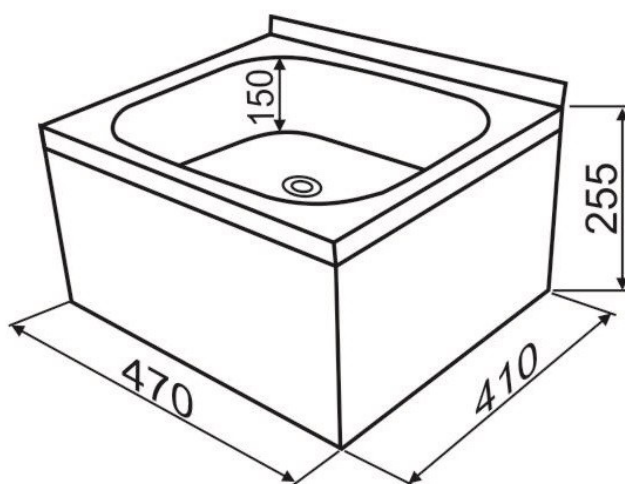

ART. N 01/HD 720

- Umywalka ze stali nierdzewnej, jednokomorowa, obudowana.
- Zamontowana wylewka stojąca i czasowy zawór kolanowy (**art. HD 720**) pod umywalką.
- Czas wypływu wody regulowany: od 5 do 15 sek.
- Wymiary umywalki: (dł. x szer. x wys.) 47 x 41 x 25,5 cm.
- Głębokość komory: 15 cm. Grubość blachy: 1,0 mm.
- W komplecie zestaw mocujący do ściany oraz syfon.

Podłączenie:

- **art. N 01/HD 720** - woda zimna lub ciepła zmieszana,

- **art. N 01/HD 720/R** - wersja z mieszaczem ręcznym pod umywalką - podłączenie do wody zimnej i gorącej.