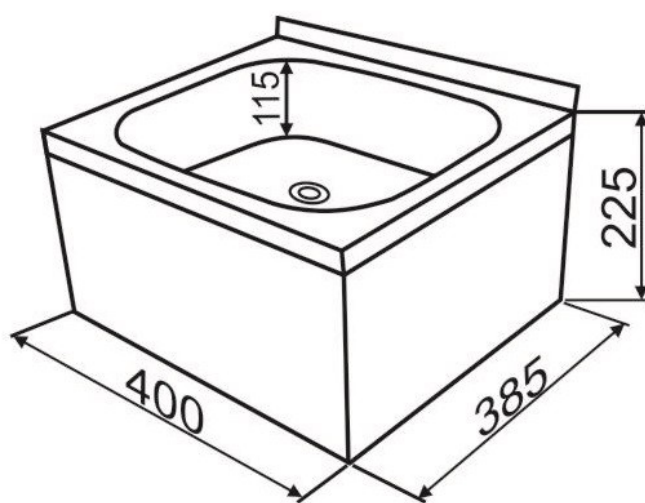

## ART. N 40/EU3, N 40/EU3/R

- Umywalka ze stali nierdzewnej, jednokomorowa, obudowana, z zamontowaną baterią elektroniczną, umywalkową, stojącą.
- Zasilanie: baterie alkaliczne 4 x 1,5 V. ([art.EU 3](#))
- Wymiary umywalki (dł x szer x wys) 400 x 385 x 225 mm.
- Głębokość komory 115 mm.
- Grubość blachy: 1,0 mm.
- W komplecie zestaw mocujący do ściany oraz syfon.